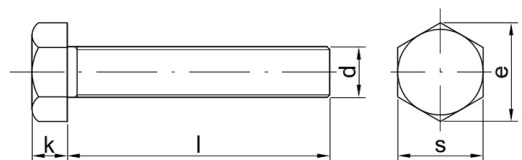

Болт Valenta с шестостенна глава цяла резба М8х80 мм, 8.8, DIN 933

Dimensions (d x l) Art. code k mm s mm e mm Weight kg/100 pcs Packing pcs/box

| | | | | | | |
|---------|-----------|-----|---|------|------|------|
| M5 × 8 | 933105008 | 3,5 | 8 | 8,79 | 0,24 | 500 |
| M5 × 10 | 933105010 | 3,5 | 8 | 8,79 | 0,26 | 1000 |
| M5 × 12 | 933105012 | 3,5 | 8 | 8,79 | 0,29 | 1000 |
| M5 × 14 | 933105014 | 3,5 | 8 | 8,79 | 0,31 | 1000 |
| M5 × 16 | 933105016 | 3,5 | 8 | 8,79 | 0,33 | 1000 |
| M5 × 20 | 933105020 | 3,5 | 8 | 8,79 | 0,38 | 1000 |
| M5 × 25 | 933105025 | 3,5 | 8 | 8,79 | 0,44 | 500 |
| M5 × 30 | 933105030 | 3,5 | 8 | 8,79 | 0,51 | 500 |
| M5 × 35 | 933105035 | 3,5 | 8 | 8,79 | 0,57 | 500 |
| M5 × 40 | 933105040 | 3,5 | 8 | 8,79 | 0,63 | 500 |
| M5 × 45 | 933105045 | 3,5 | 8 | 8,79 | 0,70 | 500 |
| M5 × 50 | 933105050 | 3,5 | 8 | 8,79 | 0,76 | 500 |
| M5 × 60 | 933105060 | 3,5 | 8 | 8,79 | 0,88 | 500 |

Dimensions (d x l) Art. code k mm s mm e mm Weight kg/100 pcs Packing pcs/box

| | | | | | | |
|----------|-----------|-----|----|-------|-------|-----|
| M8 × 55 | 933108055 | 5,3 | 13 | 14,38 | 2,34 | 200 |
| M8 × 60 | 933108060 | 5,3 | 13 | 14,38 | 2,50 | 200 |
| M8 × 65 | 933108065 | 5,3 | 13 | 14,38 | 2,66 | 200 |
| M8 × 70 | 933108070 | 5,3 | 13 | 14,38 | 2,82 | 100 |
| M8 × 75 | 933108075 | 5,3 | 13 | 14,38 | 2,898 | 100 |
| M8 × 80 | 933108080 | 5,3 | 13 | 14,38 | 3,14 | 100 |
| M8 × 90 | 933108090 | 5,3 | 13 | 14,38 | 3,46 | 100 |
| M8 × 100 | 933108100 | 5,3 | 13 | 14,38 | 3,77 | 100 |
| M8 × 110 | 933108110 | 5,3 | 13 | 14,38 | 4,09 | 100 |
| M8 × 120 | 933108120 | 5,3 | 13 | 14,38 | 4,41 | 100 |